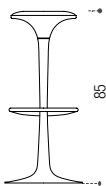

Dimensions (cm)