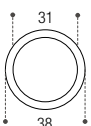

Dimensions (cm)

Seat Finishes:

- Red 503
- Orange 568
- Yellow 45
- Black 991

Frame Finishes:

- Grey RAL 9006
- White RAL 9010

Characteristics

per uso esterno coperto
for outdoor use
(with overhead coverage)
pour usage extérieur sous abri
Для внешнего крытого
применения