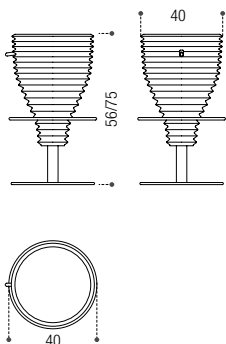

# BONGO

design Studio Archirivolto

Sgabello girevole, regolabile in altezza con pistone a gas. Seduta in polietilene rotazionale stabilizzata UV. Colonna, poggiatesta e base in acciaio cromato.

Swivel bar stool, height adjustable with gas piston. Seat in rotational-moulding polyethylene. Anti-UV treatment seat shell. Chromed steel column, footrest and base.

Tabouret pivotant, réglable en hauteur avec piston à gaz. Siège en polyéthylène moulé par rotation. Coque traitée anti-UV. Colonne, repose-pieds et base en acier chromé.

Вращающийся табурет регулируемый по высоте с газовым поршнем. Сидение из полиэтилена вращательного штампования, UV-стабильность. Колонна, подножка и основа из хромированной стали.

## Dimensions (cm)