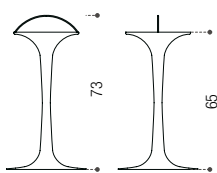

C-3P8

design Menguzzato & Nascimben

Posacenere.
Struttura in acciaio
verniciato.
Per uso esterno.

Ashtray.
Painted steel frame.
For outdoor use.

Cendrier.
Structure en acier vernis.
Pour usage extérieur.

Пепельница.
Структура из крашенной
стали.
Для внешнего применения.

Dimensions (cm)

Frame Finishes:

- Grey RAL 9006
- White RAL 9010

Characteristics

Packaging