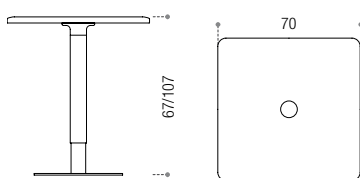

IPPO 1

design Giorgio Manzani

Tavolo quadrato regolabile in altezza con sistema "over ride".
Top in MDF laccato gofrato antigraffio.
Colonna in acciaio cromato.
Base in acciaio satinato.

Square table, height adjustable with "over ride" system.
Top in MDF lacquered anti-scratch.
Chromed steel column.
Satinized steel base.

Table carrée réglable en hauteur avec le système "over ride".
Plateau en MDF verni, anti-rayures.
Colonne en acier chromé.
Base en acier satiné.

Стол квадратный регулируемый по высоте с системой овер райд.
Топ из МДФ лакированный гофрированный царапиноустойчивый.
Колонна из хромированной стали.
Основа из сатинированной стали

Dimensions (cm)

Ippo 1_70

Top Finishes:

- White RAL 9001
- Black RAL 9017

Characteristics

 per uso esterno coperto
for outdoor use
(with overhead coverage)
pour usage extérieur sous abri
Для внешнего крытого
применения