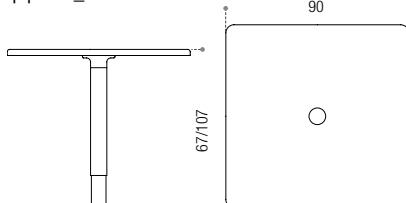

Packaging

Ippo 1_90