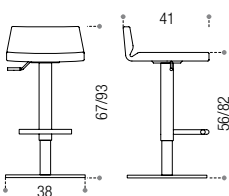

IPPO BARSTOOL

design Giorgio Manzali

Sgabello girevole regolabile in altezza con pistone a gas. Seduta in poliuretano rigido verniciato. Colonna, poggipiedi in acciaio cromato. Base in acciaio satinato.

Swivel bar stool, height adjustable with gas piston. Varnished, hard polyurethane seat. Chromed steel column and footrest. Satinized steel base.

Tabouret pivotant, réglable en hauteur avec piston à gaz.

Dimensions (cm)

Seat Finishes:

- Red RAL 3001
- White RAL 9001
- Black RAL 9017

Characteristics

per uso esterno coperto
for outdoor use
(with overhead coverage)

pour usage extérieur sous abri

Для внешнего крытого
применения