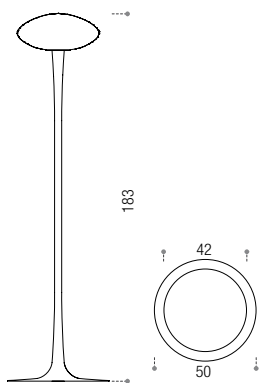

JAN 1-2

design Menguzzato & Nascimben

Lampada.
Struttura in acciaio
verniciato.
Bulbo in vetro satinato.

Lamp.
Painted steel frame.
Satinized glass bulb.

Lampe.
Structure en acier verni.
Bulbe en verre satiné.

Светильник.
Структура из крашенной
стали.
Колба из сатинированного
стекла.

Dimensions (cm)

Jan 1

Jan 2

Frame Finishes:

- Grey RAL 9006
- White RAL 9010

Characteristics

Packaging

- Grey RAL 9006
- White RAL 9010