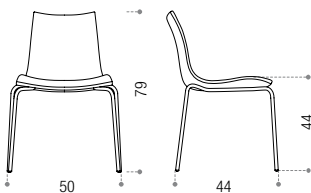

# OBI 1

design Studio Archirivolto

Sedia impilabile.  
Seduta in polietilene rotational  
moulding stabilizzata UV.  
Struttura in tubo di acciaio  
cromato.

Stacking chair.  
Seat in rotational-moulding  
polyethylene.  
Anti-UV treatment seat shell.  
Chromed steel pipe frame.

Chaise empilable.  
Siège en polyéthylène moulé  
par rotation.  
Coque traitée anti-UV.  
Structure en tube d'acier  
chromé.

Вставляемый в другие стул.  
Сидение из полиэтилена  
вращательного штампования,  
UV-стабильность  
Трубчатая структура из  
хромированной стали.

## Dimensions (cm)