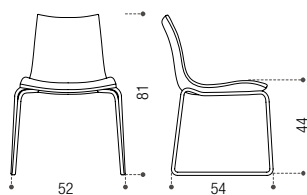

OBI 2

design Studio Archirivolto

Sedia impilabile.
Seduta in polietilene
rotational
moulding stabilizzata UV.
Struttura in tubo di acciaio
cromato.

Stacking chair.
Seat in rotational-moulding
polyethylene.
Anti-UV treatment seat shell.
Chromed steel pipe frame.

Chaise empilable.
Siège en polyéthylène moulé
par rotation.
Coque traitée anti-UV.
Structure en tube d'acier
chromé.

Вставляемый в другие стул.
Сидение из полиэтилена
вращательного
штампования, UV-
стабильность
Трубчатая структура из
хромированной стали.

Dimensions (cm)

Seat Finishes:

- Red 550
- Orange 388
- White 117
- Black 210
- Green 212
- Purple 832
- Blue 840

Characteristics

-  per uso esterno coperto
for outdoor use
(with overhead coverage)
pour usage extérieur sous abri
Для внешнего крытого
применения
-  6
numero max di sedie impilabili
maximum number of stackable
chairs
nombre maximum de chaises
empilables
Максимальное количество
вставляемых стульев