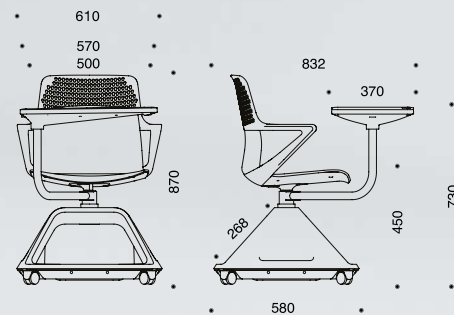

— Ampio porta-oggetti (capacità 30 litri) nella base per alloggiare valigette, borse e zaini studente, nella parte laterale sono presenti 2 porta-bottiglie.

*The base offers a generously sized storage space (30 liters space) for bags and backpacks, and there are 2 bottle holders at the side of the chair.*

Grand porte-objet (capacité d'environ 30 litres) dans la base pour ranger de petites valises, des sacs ou sacs à dos scolaires, 2 porte-bouteilles dans la partie latérale.

*Großzügiges Ablagefach (30 L Volumen) für die Aufbewahrung von Aktenkoffer, Taschen, Rucksäcke und weitere persönliche Gegenstände. Zusätzlich - seitlich gelagert befinden sich zwei Flaschenhalter.*