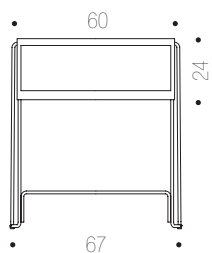

Description

Top Finishes

Tavolino impilabile in verticale fino a 12 tavoli con struttura in tondino d'acciaio verniciato o cromato, caratterizzato da un pannello frontale in ABS di colore nero. Piano in HPL 60x49 cm, sp. 10 mm.

Table vertically stackable up to 12 pieces with wire steel frame epoxy powder coated or chromed, characterized by a modesty panel in black ABS. Table top in HPL 60x49 cm, thickness 10 mm.

Table empilable en vertical jusqu'à 12 tables avec structure en fil d'acier verni ou chromé caractérisé par un Voile de fond en ABS noir. Plateau en HPL 60x49 cm, épaisseur 10 mm.

Bis zu 12 Stück vertikal stapelbarer Tisch mit Untergestell aus pulverbeschichtetem oder verchromtem Stahldraht, der sich durch einen Sichtschutz aus schwarzem ABS auszeichnet. Die Tischplatte aus HPL misst 60x49 cm (10 mm stark).

HPL (10 mm):
 0028 White Nube
 0509 Black

Legs Finishes

Painted:
 Grey
 Black RAL 9005
 White RAL 9003

Chromed

Characteristics

tavoli impilabili
 stackable tables
 tables empilables
 stapelbare Tischen

Modesty Panel