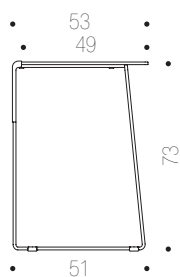

Description

Top Finishes

Tavolino impilabile in verticale fino a 12 tavoli con struttura in tondino d'acciaio verniciato o cromato, caratterizzato da un pannello frontale in ABS di colore nero. Piano in HPL 60x49 cm, sp. 10 mm.

Table vertically stackable up to 12 pieces with wire steel frame epoxy powder coated or chromed, characterized by a modesty panel in black ABS. Table top in HPL 60x49 cm, thickness 10 mm.

Table empilable en vertical jusqu'à 12 tables avec structure en fil d'acier verni ou chromé caractérisé par un Voile de fond en ABS noir. Plateau en HPL 60x49 cm, épaisseur 10 mm.

Bis zu 12 Stück vertikal stapelbarer Tisch mit Untergestell aus pulverbeschichtetem oder verchromtem Stahldraht, der sich durch einen Sichtschutz aus schwarzem ABS auszeichnet. Die Tischplatte aus HPL misst 60x49 cm (10 mm stark).

HPL (10 mm):
 0028 White Nube
 0509 Black

Legs Finishes

Painted:
 Grey
 Black RAL 9005
 White RAL 9003

Chromed

Characteristics

tavoli impilabili
 stackable tables
 tables empilables
 stapelbare Tischen

Modesty Panel