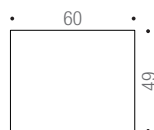

Legs finishes

Painted

Chromed