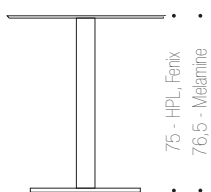

## Dimensions in cm

A series of tables featuring a square base (400x400 mm) with adjustable feet in varnished cast iron or covered in glossy- or satin-finished stainless steel sheet and a leg (76 mm in diameter). The structure is available in two different heights.

Série de tables caractérisée par une base carrée (400x400 mm) avec petits pieds réglables en fonte vernie ou revêtue de tôle d'acier inox satiné ou brillant, avec colonne (diamètre 76 mm). La structure est disponible en deux hauteurs.