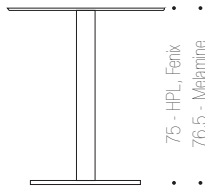

## Dimensions in cm

## Top Finishes

Serie di tavoli caratterizzata da una base quadrata (400x400 mm) con piedini regolabili in ghisa verniciata o rivestita in lamiera di acciaio inox satinato o lucido, con colonna (diametro 76 mm). La struttura è disponibile in due altezze.

A series of tables featuring a square base (400x400 mm) with adjustable feet in varnished cast iron or covered in glossy- or satin-finished stainless steel sheet and a leg (76 mm in diameter). The structure is available in two different heights.

Série de tables caractérisée par une base carrée (400x400 mm) avec petits pieds réglables en fonte vernie ou revêtue de tôle d'acier inox satiné ou brillant, avec colonne (diamètre 76 mm). La structure est disponible en deux hauteurs.