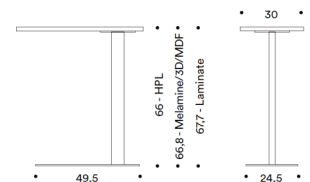

Base in acciaio 490x330x6 mm.
Verniciatura epossipoliestere a polveri
Nero RAL 9005

Finiture Piani

Melaminico
sp.18 mm
bordo ABS sp.2 mm

Melaminico 3D
sp.18 mm
bordo ABS sp.1 mm

Perfect Sense MDF
sp.18 mm
bordo ABS sp.1 mm

Laminato scrivibile
sp.27 mm
bordo ABS sp.2 mm

HPL
sp.10 mm
bordo ABS sp.2 mm

Piano 60x30 cm.
(Sibi D)
Finiture piano disponibili
Melaminico
Melaminico 3D
Perfect Sense
Laminato scrivibile.

Colonna in tubo d'acciaio ovale 60x30 mm.
Verniciatura epossipoliestere a polveri
Nero RAL 9005

Base in acciaio 495x245x6 mm.
Verniciatura epossipoliestere a polveri
Nero RAL 9005

Melaminico
sp.18 mm
bordo ABS sp.2 mm

Melaminico 3D
sp.18 mm
bordo ABS sp.1 mm

Perfect Sense MDF
sp.18 mm
bordo ABS sp.1 mm

Laminato scrivibile
sp.27 mm
bordo ABS sp.2 mm

HPL
sp.10 mm
bordo ABS sp.2 mm

Finiture Piani

SIBI' D

66 - HPL
66.8 - Melaminico/3D/MDF
677 - Laminato