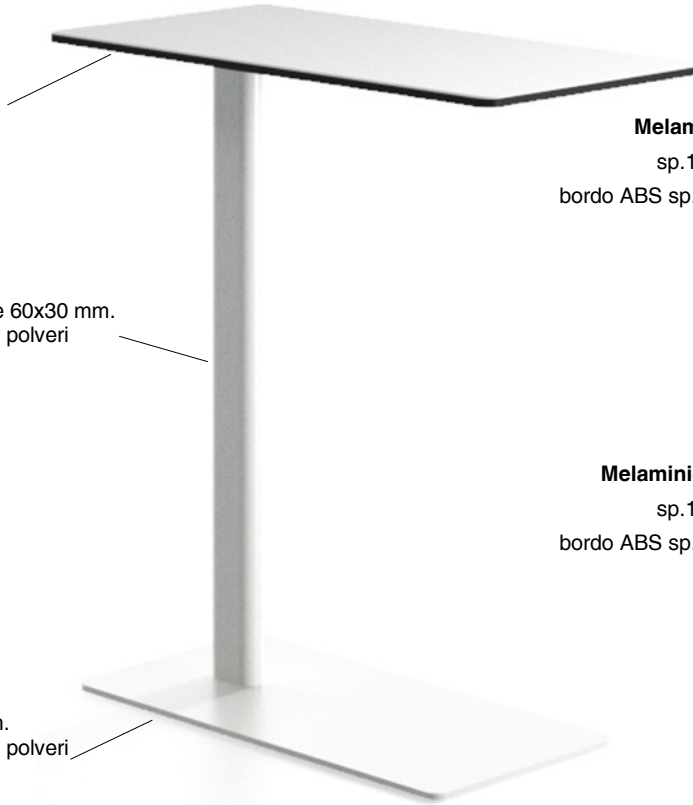

Piano 68x50 cm.
(Sibi B M A)
Finiture piano disponibili
Melaminico
Melaminico 3D
Perfect Sense MDF
Laminato scrivibile.

Colonna in tubo d'acciaio ovale 60x30 mm.
Verniciatura epossipoliestere a polveri
Nero RAL 9005

Base in acciaio 490x330x6 mm.
Verniciatura epossipoliestere a polveri
Nero RAL 9005

Finiture Piani

Melaminico
sp.18 mm
bordo ABS sp.2 mm

Melaminico 3D
sp.18 mm
bordo ABS sp.1 mm

Perfect Sense MDF
sp.18 mm
bordo ABS sp.1 mm

Laminato scrivibile
sp.27 mm
bordo ABS sp.2 mm

HPL
sp.10 mm
bordo ABS sp.2 mm

Piano 60x30 cm.
(Sibi D)
Finiture piano disponibili
Melaminico
Melaminico 3D
Perfect Sense
Laminato scrivibile.

Colonna in tubo d'acciaio ovale 60x30 mm.
Verniciatura epossipoliestere a polveri
Nero RAL 9005

Base in acciaio 495x245x6 mm.
Verniciatura epossipoliestere a polveri
Nero RAL 9005

Melaminico
sp.18 mm
bordo ABS sp.2 mm

Melaminico 3D
sp.18 mm
bordo ABS sp.1 mm

Perfect Sense MDF
sp.18 mm
bordo ABS sp.1 mm