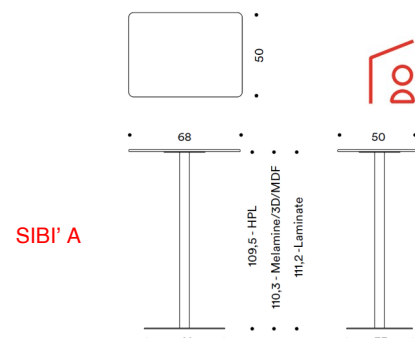

Piano 68x50 cm.
(Sibi B M A)
Finiture piano disponibili
Melaminico
Melaminico 3D
Perfect Sense MDF
Laminato scrivibile.

Colonna in tubo d'acciaio ovale 60x30 mm.
Verniciatura epossipoliestere a polveri
Nero RAL 9005

Base in acciaio 490x330x6 mm.
Verniciatura epossipoliestere a polveri
Nero RAL 9005

Finiture Piani

Melaminico
sp.18 mm
bordo ABS sp.2 mm

Melaminico 3D
sp.18 mm
bordo ABS sp.1 mm

Perfect Sense MDF
sp.18 mm
bordo ABS sp.1 mm

Laminato scrivibile
sp.27 mm
bordo ABS sp.2 mm

HPL
sp.10 mm
bordo ABS sp.2 mm

Piano 60x30 cm.
(Sibi D)
Finiture piano disponibili
Melaminico
Melaminico 3D
Perfect Sense
Laminato scrivibile.

Colonna in tubo d'acciaio ovale 60x30 mm.
Verniciatura epossipoliestere a polveri
Nero RAL 9005

Base in acciaio 495x245x6 mm.
Verniciatura epossipoliestere a polveri
Nero RAL 9005

Melaminico
sp.18 mm
bordo ABS sp.2 mm

Melaminico 3D
sp.18 mm
bordo ABS sp.1 mm

Perfect Sense MDF
sp.18 mm
bordo ABS sp.1 mm