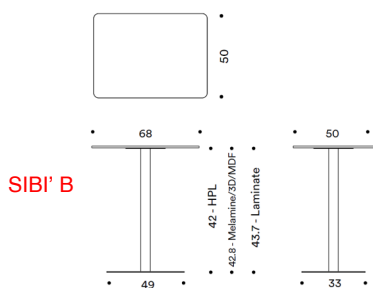

Piano 68x50 cm.
(Sibi B M A)
Finiture piano disponibili
Melaminico
Melaminico 3D
Perfect Sense MDF
Laminato scrivibile.

Colonna in tubo d'acciaio ovale 60x30 mm.
Verniciatura epossipoliestere a polveri
Nero RAL 9005

Base in acciaio 490x330x6 mm.
Verniciatura epossipoliestere a polveri
Nero RAL 9005

Finiture Piani

Melaminico
sp.18 mm
bordo ABS sp.2 mm

Melaminico 3D
sp.18 mm
bordo ABS sp.1 mm

Perfect Sense MDF
sp.18 mm
bordo ABS sp.1 mm

Laminato scrivibile
sp.27 mm
bordo ABS sp.2 mm

HPL
sp.10 mm
bordo ABS sp.2 mm

Piano 60x30 cm.
(Sibi D)
Finiture piano disponibili
Melaminico
Melaminico 3D
Perfect Sense
Laminato scrivibile.

Colonna in tubo d'acciaio ovale 60x30 mm.
Verniciatura epossipoliestere a polveri
Nero RAL 9005

Base in acciaio 495x245x6 mm.
Verniciatura epossipoliestere a polveri
Nero RAL 9005

Melaminico
sp.18 mm
bordo ABS sp.2 mm

Melaminico 3D
sp.18 mm
bordo ABS sp.1 mm

Perfect Sense MDF
sp.18 mm
bordo ABS sp.1 mm