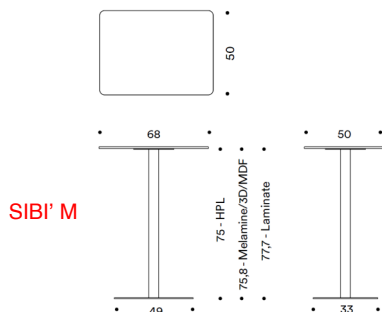

Piano 68x50 cm.
(Sibi B M A)
Finiture piano disponibili
Melaminico
Melaminico 3D
Perfect Sense MDF
Laminato scrivibile.

Colonna in tubo d'acciaio ovale 60x30 mm.
Verniciatura epossipoliestere a polveri
Nero RAL 9005

Base in acciaio 490x330x6 mm.
Verniciatura epossipoliestere a polveri
Nero RAL 9005

Finiture Piani

Melaminico
sp.18 mm
bordo ABS sp.2 mm

Melaminico 3D
sp.18 mm
bordo ABS sp.1 mm

Perfect Sense MDF
sp.18 mm
bordo ABS sp.1 mm

Laminato scrivibile
sp.27 mm
bordo ABS sp.2 mm

HPL
sp.10 mm
bordo ABS sp.2 mm

Piano 60x30 cm.
(Sibi D)
Finiture piano disponibili
Melaminico
Melaminico 3D
Perfect Sense
Laminato scrivibile.

Colonna in tubo d'acciaio ovale 60x30 mm.
Verniciatura epossipoliestere a polveri
Nero RAL 9005

Base in acciaio 495x245x6 mm.
Verniciatura epossipoliestere a polveri
Nero RAL 9005

Melaminico
sp.18 mm
bordo ABS sp.2 mm

Melaminico 3D
sp.18 mm
bordo ABS sp.1 mm

Perfect Sense MDF
sp.18 mm
bordo ABS sp.1 mm