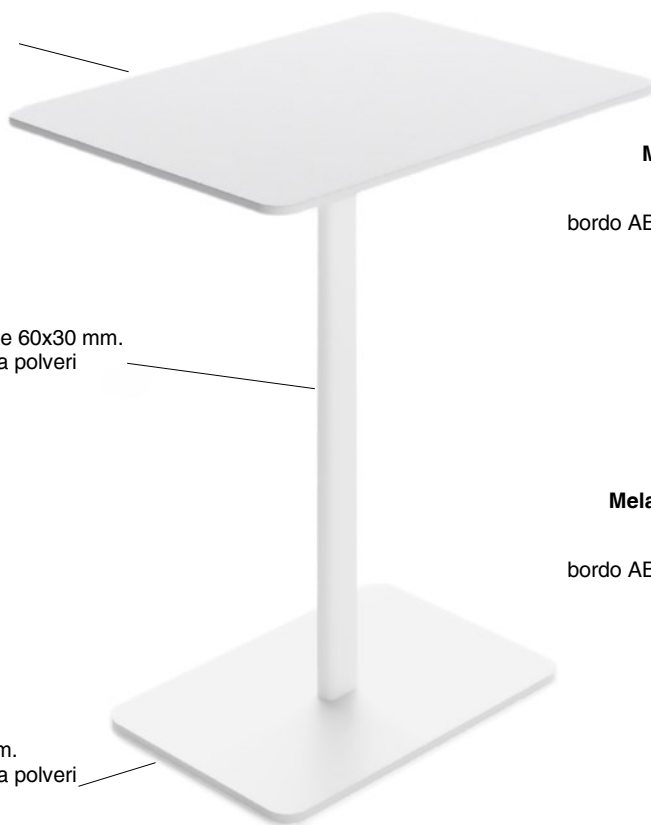

Piano 68x50 cm.
(Sibi B M A)
Finiture piano disponibili
Melaminico
Melaminico 3D
Perfect Sense MDF
Laminato scrivibile.

Colonna in tubo d'acciaio ovale 60x30 mm.
Verniciatura epossipoliestere a polveri
Nero RAL 9005

Base in acciaio 490x330x6 mm.
Verniciatura epossipoliestere a polveri
Nero RAL 9005

Finiture Piani

Melaminico
sp.18 mm
bordo ABS sp.2 mm

Melaminico 3D
sp.18 mm
bordo ABS sp.1 mm

Perfect Sense MDF
sp.18 mm
bordo ABS sp.1 mm

Laminato scrivibile
sp.27 mm
bordo ABS sp.2 mm

HPL
sp.10 mm
bordo ABS sp.2 mm

Piano 60x30 cm.
(Sibi D)
Finiture piano disponibili
Melaminico
Melaminico 3D
Perfect Sense
Laminato scrivibile.

Colonna in tubo d'acciaio ovale 60x30 mm.
Verniciatura epossipoliestere a polveri
Nero RAL 9005

Base in acciaio 495x245x6 mm.
Verniciatura epossipoliestere a polveri
Nero RAL 9005

Melaminico
sp.18 mm
bordo ABS sp.2 mm

Melaminico 3D
sp.18 mm
bordo ABS sp.1 mm

Perfect Sense MDF
sp.18 mm
bordo ABS sp.1 mm