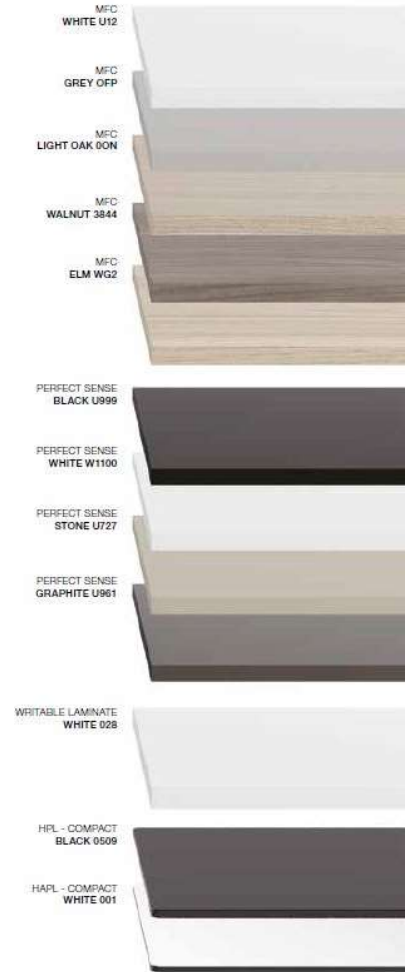

Piano 68x50 cm.
(Sibi A M B)
Finiture disponibili
Melaminico (MCF)
Perfect Sense
Laminato scrivibile
Compact HPL

Colonna in tubo d'acciaio ovale 60x30 mm.
Verniciatura epossipoliestere a polveri
Nero RAL 9005
Bianco RAL 9003.

Base in acciaio 49X33x0,6 mm.
Verniciatura epossipoliestere a polveri
Nero RAL 9005
Bianco RAL 9003.

Finiture Piano

Piano 60X30 cm.
 Finiture disponibili
 Melaminico (MCF)
 Perfect Sense
 Laminato scrivibile
 Compact HPL.

Colonna in tubo d'acciaio ovale
 60X30 mm.
 Verniciatura epossipoliestere a
 polveri
 Nero RAL 9005
 Bianco RAL 9003.

Base in acciaio 49,5x24,5x0,6 mm.
 Verniciatura epossipoliestere a
 polveri Nero RAL 9005
 Bianco RAL 9003.

Finiture Piano

SIBI' D