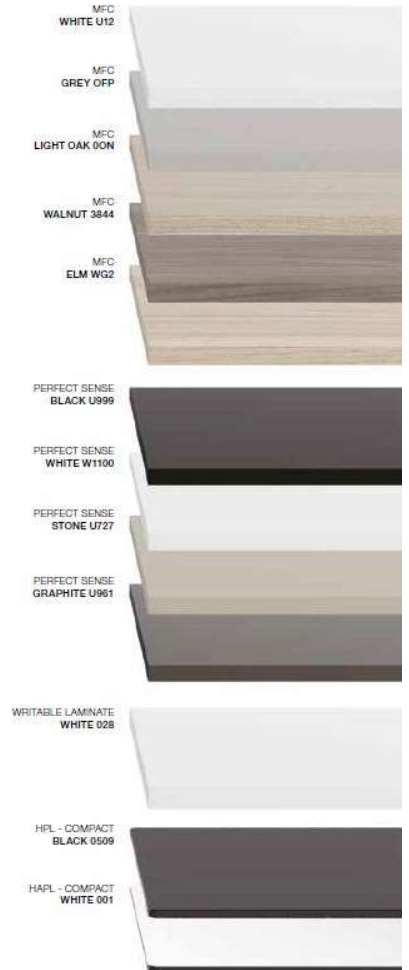

Piano 68x50 cm.
(Sibi A M B)
Finiture disponibili
Melaminico (MCF)
Perfect Sense
Laminato scrivibile
Compact HPL

Colonna in tubo d'acciaio ovale 60x30 mm.
Verniciatura epossipoliestere a polveri
Nero RAL 9005
Bianco RAL 9003.

Base in acciaio 49X33x0,6 mm.
Verniciatura epossipoliestere a polveri
Nero RAL 9005
Bianco RAL 9003.

Finiture Piano

Piano 60X30 cm.
 Finiture disponibili
 Melaminico (MCF)
 Perfect Sense
 Laminato scrivibile
 Compact HPL.

Colonna in tubo d'acciaio ovale
 60X30 mm.
 Verniciatura epossipoliestere a
 polveri
 Nero RAL 9005
 Bianco RAL 9003.

Base in acciaio 49,5x24,5x0,6 mm.
 Verniciatura epossipoliestere a
 polveri Nero RAL 9005
 Bianco RAL 9003.

Finiture Piano

SIBI' D