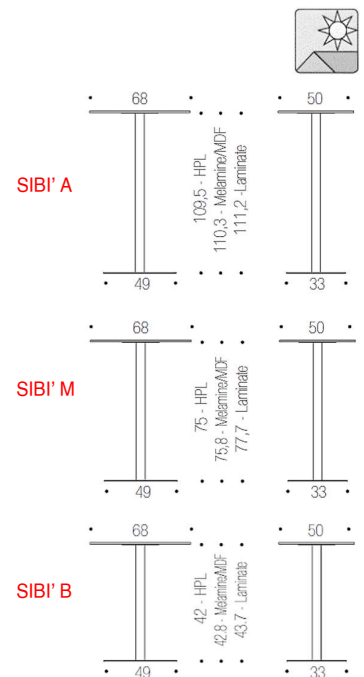

Piano 68x50 cm.
(Sibi A M B)
Finiture disponibili
Melaminico (MCF)
Perfect Sense
Laminato scrivibile
Compact HPL

Colonna in tubo d'acciaio ovale 60x30 mm.
Verniciatura epossipoliestere a polveri
Nero RAL 9005
Bianco RAL 9003.

Base in acciaio 49X33x0,6 mm.
Verniciatura epossipoliestere a polveri
Nero RAL 9005
Bianco RAL 9003.

Finiture Piano

Piano 60X30 cm.
 Finiture disponibili
 Melaminico (MCF)
 Perfect Sense
 Laminato scrivibile
 Compact HPL.

Colonna in tubo d'acciaio ovale
 60X30 mm.
 Verniciatura epossipoliestere a
 polveri
 Nero RAL 9005
 Bianco RAL 9003.

Base in acciaio 49,5x24,5x0,6 mm.
 Verniciatura epossipoliestere a
 polveri Nero RAL 9005
 Bianco RAL 9003.