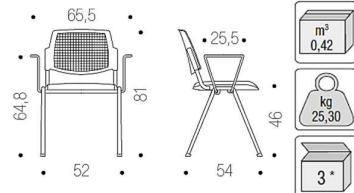

WAMPA BD

Barra distanziatrice in acciaio verniciato nero.

WAMPA CE

Cestino porta documenti in tondino d'acciaio nero \varnothing 4 mm.

WAMPA M PT

WAMPA M PT_BR

WAMPA M PT_BR TAV03

Schienale cornice e sedile in polipropilene (PP) a iniezione termica Nero RAL9005 Grigio Chiaro RAL7040.

Rete in 100% Poliestere (PL) Nero RAL9005 Grigio RAL7040.

Trave in tubo d'acciaio 80X40 mm. Verniciatura epossipoliestere a polveri Nero RAL 9005 Grigio.

Interno sedile in polipropilene (PP) rivestito in resina poliuretana sp.25mm tappezzato Mirage o Planet.