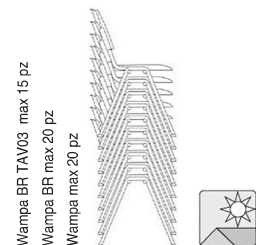

Interno sedile in polipropilene (PP) rivestito in resina poliuretanica sp.25mm tappezzato Mirage o Planet.

Sotto sedile in polipropilene (PP) Nero RAL9005 (con schienale e sedile Nero) Grigio Chiaro RAL7040 (con schienale e sedile Grigio).

Piedino in polietilene (PE) nero o grigio.

Optional

WAMPA 01

Gancio corto/distanziale in polipropilene nero.

WAMPA CARR

Carrello porta sedie in tubo d'acciaio nero (max 20 sedie).

WAMPA 02

Aggancio nero in acciaio per sedie con braccioni.

WAMPA BD

Barra distanziatrice in acciaio verniciato nero.

WAMPA CE

Cestino porta documenti in tondino d'acciaio nero \varnothing 4 mm.

WAMPA M PT

WAMPA M PT_BR

WAMPA M PT_BR TAV03

Schienale cornice e sedile in polipropilene (PP) a iniezione termica Nero RAL9005 Grigio Chiaro RAL7040.

Rete in 100% Poliestere (PL) Nero RAL9005 Grigio RAL7040.

Trave in tubo d'acciaio 80X40 mm. Verniciatura epossipoliestere a polveri Nero RAL 9005 Grigio.

Interno sedile in polipropilene (PP) rivestito in resina poliuretana sp.25mm tappezzato Mirage o Planet.