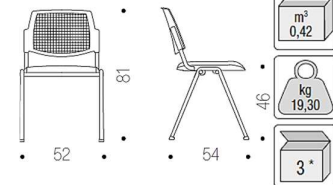

Piedino in polietilene (PE) nero o grigio.

Optional

WAMPA 01

Gancio corto/distanziale in polipropilene nero.

WAMPA CARR

Carrello porta sedie in tubo d'acciaio nero (max 20 sedie).

WAMPA 02

Aggancio nero in acciaio per sedie con braccioni.

WAMPA BD

Barra distanziatrice in acciaio verniciato nero.

WAMPA CE

Cestino porta documenti in tondino d'acciaio nero \varnothing 4 mm.

WAMPA M PT

WAMPA M PT_BR

WAMPA M PT_BR TAV03

Schienale cornice e sedile in polipropilene (PP) a iniezione termica Nero RAL9005 Grigio Chiaro RAL7040.

Rete in 100% Poliestere (PL) Nero RAL9005 Grigio RAL7040.

Trave in tubo d'acciaio 80X40 mm. Verniciatura epossipoliestere a polveri Nero RAL 9005 Grigio.

Interno sedile in polipropilene (PP) rivestito in resina poliuretana sp.25mm tappezzato Mirage o Planet.