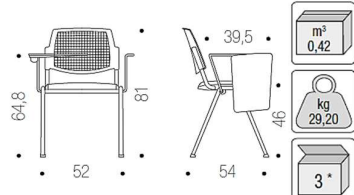

WAMPA BD

Barra distanziatrice in acciaio verniciato nero.

WAMPA CE

Cestino porta documenti in tondino d'acciaio nero \varnothing 4 mm.

WAMPA M PT

WAMPA M PT_BR

WAMPA M PT_BR TAV03

Schienale cornice e sedile in polipropilene (PP) a iniezione termica Nero RAL9005 Grigio Chiaro RAL7040.

Rete in 100% Poliestere (PL) Nero RAL9005 Grigio RAL7040.

Trave in tubo d'acciaio 80X40 mm. Verniciatura epossipoliestere a polveri Nero RAL 9005 Grigio.

Interno sedile in polipropilene (PP) rivestito in resina poliuretana sp.25mm tappezzato Mirage o Planet.