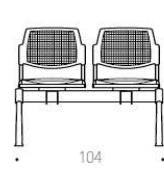

WAMPA M PT 2P