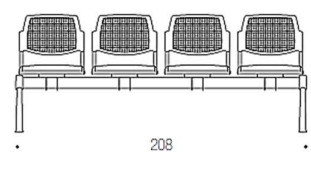

WAMPA M PT 4P