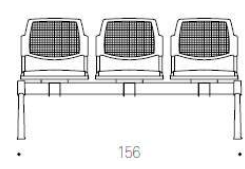

WAMPA M PT 3P