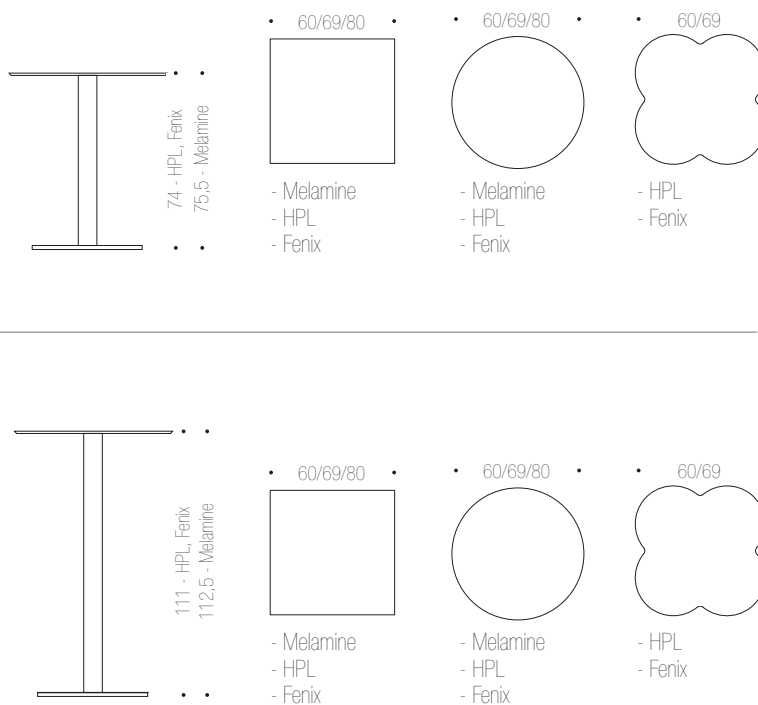

PALLINO

di Giorgio Manzali

Top

Top Finishes

Dimensions in cm

Description

Top Finishes

Serie di tavoli caratterizzata da una base quadrata in acciaio (450x450 mm) con angoli stondati verniciata nera e con colonna (diametro 60 mm) in acciaio inox satinato.

A series of tables featuring a black varnished square base in steel (450x450 mm) with rounded corners and a leg in satin-finished stainless steel (60 mm in diameter).

Série de tables caractérisée par une base carrée en acier (450x450 mm) avec angles arrondis vernie noire et avec colonne (diamètre 60 mm) en acier inox satiné.

Eine Serie von Tischen, die sich durch eine quadratische Bodenplatte (450x450 mm) aus schwarz lackiertem Stahl mit abgerundeten Ecken und einen Standfuß (60 mm Durchmesser) aus mattiertem Edelstahl auszeichnet.

Melamine (25 mm):

- White U12
- Grey OFP
- ~~Maple HOF~~
- Light Oak OON
- Walnut 3844
- ~~Wenge OF4~~

HPL (10 mm):

- 0028 White Nube
- 0509 Black

Fenix (10 mm):

- 0720 Black Ingo
- 0032 White Kos
- 0716 Rosa Colorado
- 0718 Grey London