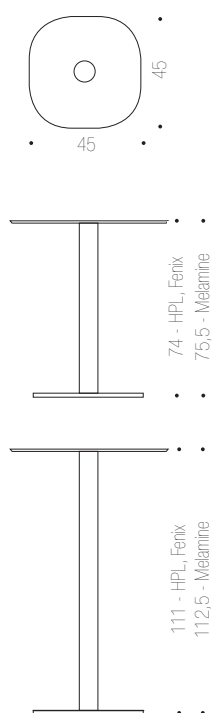

PALLINO

di Giorgio Manzali

Top

Top Finishes

Dimensions in cm

Description

Top Finishes

Serie di tavoli caratterizzata da una base quadrata in acciaio (450x450 mm) con angoli stondati verniciata nera e con colonna (diametro 60 mm) in acciaio inox satinato.

A series of tables featuring a black varnished square base in steel (450x450 mm) with rounded corners and a leg in satin-finished stainless steel (60 mm in diameter).

Série de tables caractérisée par une base carrée en acier (450x450 mm) avec angles arrondis vernie noire et avec colonne (diamètre 60 mm) en acier inox satiné.

Eine Serie von Tischen, die sich durch eine quadratische Bodenplatte (450x450 mm) aus schwarz lackiertem Stahl mit abgerundeten Ecken und einen Standfuß (60 mm Durchmesser) aus mattiertem Edelstahl auszeichnet.

Melamine (25 mm):

- White U12
- Grey OFP
- ~~Maple HOF~~
- Light Oak OON
- Walnut 3844
- ~~Wenge OF4~~

HPL (10 mm):

- 0028 White Nube
- 0509 Black

Fenix (10 mm):

- 0720 Black Ingo
- 0032 White Kos
- 0716 Rosa Colorado
- 0718 Grey London