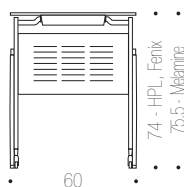

Dimensions in cm

Description

Top Finishes

Tavolino con piano ribaltabile e struttura in acciaio rinforzato 31x17 mm, con ruote anteriori e piedini posteriori. È caratterizzato da un pannello frontale in lamiera verniciata. Orizzontalmente è impilabile all'infinito.

Small table with folding top and frame in reinforced steel 31x17 mm, with front castors and rear feet. It is characterized by a Modesty panel of epoxy powder coated sheet metal. Horizontally you can go on nesting to infinity.

Table avec plateau rabattable et structure en acier renforcé 31x17 mm, avec roulettes antérieures et pieds postérieurs. Elle est caractérisée par un panneau frontal en tôle vernie. Horizontalement elle est empilable à l'infini.

Beistelltisch mit Untergestell aus verstärktem Stahl 31x17 mm, vorne mit Rollen und hinten mit Standfüßen ausgestattet. Der Tisch verfügt über einen Mechanismus mit dem die Tischplatte hochgeklappt werden kann. Mit einer charakteristischen Frontblende aus pulverbeschichtetem Stahlblech. Horizontal unendlich stapelbar.