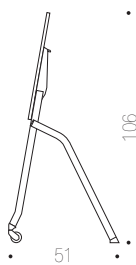

PITAGORA

design Angelo Pinaffo

Top	Top Finishes	Packaging
	Melamine	
	HPL	
	Fenix	

Optionals

AGG20

Description

Gancio per unione tavoli.
Linking device to join tables.
Crochet pour union des plateaux.
Tischplattenverbinder.

Dimensions in cm

Description

Top Finishes

Tavolino con piano ribaltabile e struttura in acciaio rinforzato 31x17 mm, con ruote anteriori e piedini posteriori. È caratterizzato da un pannello frontale in lamiera verniciata. Orizzontalmente è impilabile all'infinito.

Table avec plateau rabattable et structure en acier renforcé 31x17 mm, avec roulettes antérieures et pieds postérieurs. Elle est caractérisée par un panneau frontal en tôle vernie. Horizontalement elle est empilable à l'infini.

Beistelltisch mit Untergestell aus verstärktem Stahl 31x17 mm, vorne mit Rollen und hinten mit Standfüßen ausgestattet. Der Tisch verfügt über einen Mechanismus mit dem die Tischplatte hochgeklappt werden kann. Mit einer charakteristischen Frontblende aus pulverbeschichtetem Stahlblech. Horizontal unendlich stapelbar.