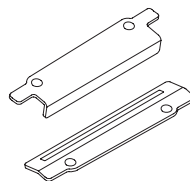

PITAGORA

design Angelo Pinaffo

Top	Top Finishes	Packaging
	Melamine	
	HPL	
	Fenix	

Optionals

AGG20

Description

Gancio per unione tavoli.
Linking device to join tables.
Crochet pour union des plateaux.
Tischplattenverbinder.

Dimensions in cm

Description

Top Finishes

Tavolino con piano ribaltabile e struttura in acciaio rinforzato 31x17 mm, con ruote anteriori e piedini posteriori. È caratterizzato da un pannello frontale in lamiera verniciata. Orizzontalmente è impilabile all'infinito.

Table avec plateau rabattable et structure en acier renforcé 31x17 mm, avec roulettes antérieures et pieds postérieurs. Elle est caractérisée par un panneau frontal en tôle vernie. Horizontalement elle est empilable à l'infini.

Beistelltisch mit Untergestell aus verstärktem Stahl 31x17 mm, vorne mit Rollen und hinten mit Standfüßen ausgestattet. Der Tisch verfügt über einen Mechanismus mit dem die Tischplatte hochgeklappt werden kann. Mit einer charakteristischen Frontblende aus pulverbeschichtetem Stahlblech. Horizontal unendlich stapelbar.