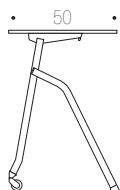

Dimensions in cm

Description

Top Finishes

Tavolino con piano ribaltabile e struttura in acciaio rinforzato 31x17 mm, con ruote anteriori e piedini posteriori. È caratterizzato da un pannello frontale in lamiera verniciata. Orizzontalmente è impilabile all'infinito.

Small table with folding top and frame in reinforced steel 31x17 mm, with front castors and rear feet. It is characterized by a Modesty panel of epoxy powder coated sheet metal. Horizontally you can go on nesting to infinity.

Table avec plateau rabattable et structure en acier renforcé 31x17 mm, avec roulettes antérieures et pieds postérieurs. Elle est caractérisée par un panneau frontal en tôle vernie. Horizontalement elle est empilable à l'infini.

Beistelltisch mit Untergestell aus verstärktem Stahl 31x17 mm, vorne mit Rollen und hinten mit Standfüßen ausgestattet. Der Tisch verfügt über einen Mechanismus mit dem die Tischplatte hochgeklappt werden kann. Mit einer charakteristischen Frontblende aus pulverbeschichtetem Stahlblech. Horizontal unendlich stapelbar.