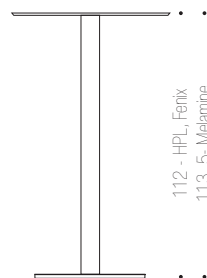

TAZIO

di Giorgio Manzali

Top

Top Finishes

Dimensions in cm

Description

Top Finishes

Serie di tavoli caratterizzata da una base circolare (diametro 450 mm) con piedini regolabili in ghisa verniciata o rivestita in lamiera di acciaio inox satinato o lucido, con colonna (diametro 76 mm). La struttura è disponibile in due altezze.

A series of tables featuring a round base (450 mm in diameter) with adjustable feet in varnished cast iron or covered in glossy or satin-finished stainless steel sheet and a leg (76 mm in diameter). The structure is available in two different heights.

Série de tables caractérisée par une base circulaire de (diamètre 450 mm) avec petits pieds réglables en fonte vernie ou revêtue en tôle d'acier inox satiné ou brillant, avec colonne (diamètre 76 mm). La structure est disponible en deux hauteurs.

Eine Serie von Tischen, die sich durch eine runde Bodenplatte (450 mm Durchmesser) mit Stellfüßen aus lackiertem oder mit glänzendem oder mattedem Stahlblech ummantelten Gusseisen, sowie einen Standfuß (76 mm Durchmesser) auszeichnet. Das Untergestell ist in zwei unterschiedlichen Höhen verfügbar.