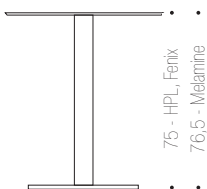

TAZIO

di Giorgio Manzali

Top

Top Finishes

Dimensions in cm

Description

Top Finishes

Serie di tavoli caratterizzata da una base circolare (diametro 450 mm) con piedini regolabili in ghisa verniciata o rivestita in lamiera di acciaio inox satinato o lucido, con colonna (diametro 76 mm). La struttura è disponibile in due altezze.

A series of tables featuring a round base (450 mm in diameter) with adjustable feet in varnished cast iron or covered in glossy or satin-finished stainless steel sheet and a leg (76 mm in diameter). The structure is available in two different heights.

Série de tables caractérisée par une base circulaire de (diamètre 450 mm) avec petits pieds réglables en fonte vernie ou revêtue en tôle d'acier inox satiné ou brillant, avec colonne (diamètre 76 mm). La structure est disponible en deux hauteurs.

Eine Serie von Tischen, die sich durch eine runde Bodenplatte (450 mm Durchmesser) mit Stellfüßen aus lackiertem oder mit glänzendem oder mattedem Stahlblech ummantelten Gusseisen, sowie einen Standfuß (76 mm Durchmesser) auszeichnet. Das Untergestell ist in zwei unterschiedlichen Höhen verfügbar.