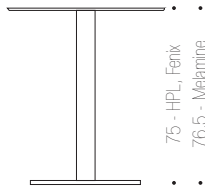

TAZIO

di Giorgio Manzali

Top

Top Finishes

Dimensions in cm

Description

Top Finishes

Serie di tavoli caratterizzata da una base circolare (diametro 450 mm) con piedini regolabili in ghisa verniciata o rivestita in lamiera di acciaio inox satinato o lucido, con colonna (diametro 76 mm). La struttura è disponibile in due altezze.

A series of tables featuring a round base (450 mm in diameter) with adjustable feet in varnished cast iron or covered in glossy or satin-finished stainless steel sheet and a leg (76 mm in diameter). The structure is available in two different heights.

Série de tables caractérisée par une base circulaire de (diamètre 450 mm) avec petits pieds réglables en fonte vernie ou revêtue en tôle d'acier inox satiné ou brillant, avec colonne (diamètre 76 mm). La structure est disponible en deux hauteurs.

Eine Serie von Tischen, die sich durch eine runde Bodenplatte (450 mm Durchmesser) mit Stellfüßen aus lackiertem oder mit glänzendem oder mattedem Stahlblech ummantelten Gusseisen, sowie einen Standfuß (76 mm Durchmesser) auszeichnet. Das Untergestell ist in zwei unterschiedlichen Höhen verfügbar.