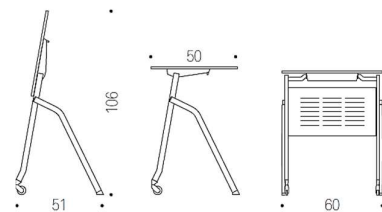

Struttura in tubo d'acciaio
31X17 mm. Verniciatura
epossipoliestere a polveri
Nero RAL 9005
Grigio
o trattamento galvanico di
Cromatura.

Piedino in polipropilene
nero con struttura Nera o
Cromata,
piedino grigio con struttura
Grigia.

Ruota girevole ø50 mm in
zama e polipropilene (PP) +
gomma termoplastica anti-
traccia.

Optional

PITAGORA AGG20

Gancio in acciaio per unione tavoli.

ibebi.com_ T. + 39 0421 244 264_ Via A.Manzoni, 27 Fossalta di Portogruaro VE_ ITALIA