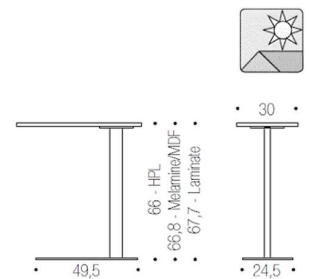

Piano 60X30 cm. Finiture disponibili
Melaminico (MCF)
Perfect Sense
Laminato scrivibile
Compact HPL.

Colonna in tubo d'acciaio ovale
60X30 mm.
Verniciatura epossipoliestere a
polveri
Nero RAL 9005
Bianco RAL 9003.

Base in acciaio 495X245x6 mm.
Verniciatura epossipoliestere a polveri
Nero RAL 9005
Bianco RAL 9003.

Finiture Piano

SIBI' D

Piano 68X50 cm.
(Sibi A M B)
Finiture disponibili
Melaminico (MCF)
Perfect Sense
Laminato scrivibile
Compact HPL

Colonna in tubo d'acciaio ovale 60X30 mm.
Verniciatura epossipoliestere a polveri
Nero RAL 9005
Bianco RAL 9003.

Base in acciaio 490X330x6 mm.
Verniciatura epossipoliestere a polveri
Nero RAL 9005
Bianco RAL 9003.