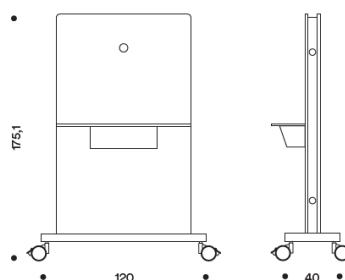

Staffa porta-monitor per TV da 40" a 50" peso max 18 Kg.

Mensola sp.18 mm NON scrivibile. Bordo ABS sp.1 mm. Mensole laterali opzionali.

Vasca in lamiera porta cavi.

Podio melaminico sp.38 mm bianco su ruote diam.75 mm (2 con freno).

Pannello laminato sp.18 mm bianco scrivibile. Bordo ABS sp.1 mm.

Telaio in metallo verniciato a polveri epossidiche bianco.

TORRE

TORRE\_MU

OPTIONAL

TORRE\_ME

TORRE\_TV