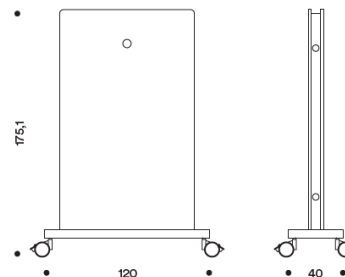

Staffa porta-monitor per TV da 40" a 50" peso max 18 Kg.

Mensola sp.18 mm NON scrivibile. Bordo ABS sp.1 mm. Mensole laterali opzionali.

Vasca in lamiera porta cavi.

Podio melaminico sp.38 mm bianco su ruote diam.75 mm (2 con freno).

Pannello laminato sp.18 mm bianco scrivibile. Bordo ABS sp.1 mm.

Telaio in metallo verniciato a polveri epossidiche bianco.

TORRE

TORRE\_MU

OPTIONAL

TORRE\_ME

TORRE\_TV