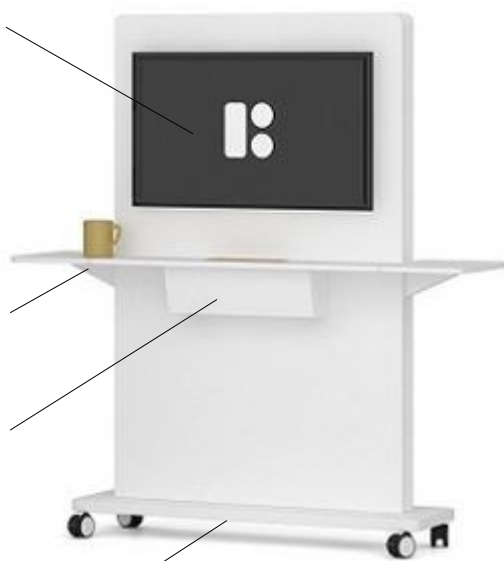

Staffa porta-monitor per TV da 40" a 50" peso max 18 Kg.

Mensola sp.18 mm NON scrivibile. Bordo ABS sp.1 mm. Mensole laterali opzionali.

Vasca in lamiera porta cavi.

Podio melaminico sp.38 mm bianco su ruote diam.75 mm (2 con freno).

Pannello laminato sp.18 mm bianco scrivibile. Bordo ABS sp.1 mm.

Telaio in metallo verniciato a polveri epossidiche bianco.

TORRE

TORRE\_MU

OPTIONAL

TORRE\_ME

TORRE\_TV