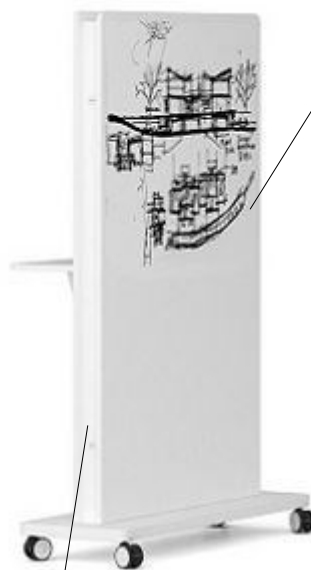

Staffa porta-monitor per TV da 40" a 50" peso max 18 Kg.

Mensola sp.18 mm NON scrivibile. Bordo ABS sp.1 mm. Mensole laterali opzionali.

Vasca in lamiera porta cavi.

Podio melaminico sp.38 mm bianco su ruote diam.75 mm (2 con freno).

Pannello laminato sp.18 mm bianco scrivibile. Bordo ABS sp.1 mm.

Telaio in metallo verniciato a polveri epossidiche bianco.

TORRE

TORRE\_MU

OPTIONAL

TORRE\_ME

TORRE\_TV