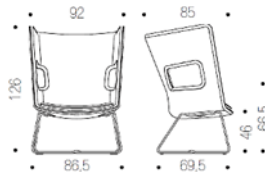

Scocca stampata in poliuretano schiumato a freddo. Tappezzato in Lanee Melange.

Piedino in polipropilene (PP) Grigio RAL 9022.

Basamento in tubo d'acciaio $\varnothing 14$ mm. Verniciatura possipoliestere a polveri. Nero RAL 9005 Bianco RAL 9016 o trattamento galvanico di Cromatura. In alternativa Basamento a 4 razze in alluminio spazzolato $\varnothing 840$ mm su piedini.

IBEBI srl_Via A.Manzoni, 27 Fossalta di Portogruaro VE_ITALIA_T. + 39 0421 244 264_ibebi.com_info@ibebi.com_P.iva 02911510275

ZEUS_1A

ZEUS_1B

Certificato di conformità UNI EN 16139:2013, livello 1°.