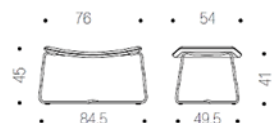

Scocca stampata in poliuretano schiumato a freddo. Tappezzato in Lanee Melange.

Piedino in polipropilene (PP) Grigio RAL 9022.

Basamento in tubo d'acciaio $\varnothing 14$ mm. Verniciatura possipoliestere a polveri. Nero RAL 9005 Bianco RAL 9016 o trattamento galvanico di Cromatura. In alternativa Basamento a 4 razze in alluminio spazzolato $\varnothing 840$ mm su piedini.

IBEBI srl_Via A.Manzoni, 27 Fossalta di Portogruaro VE_ITALIA_T. + 39 0421 244 264_ibebi.com_info@ibebi.com_P.iva 02911510275

ZEUS_1A

ZEUS_1B

ZEUS_4B

Certificato di conformità UNI EN 16139:2013, livello 1°.