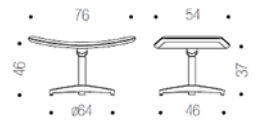

Scocca stampata in poliuretano schiumato a freddo. Tappezzato in Lanee Melange.

Piedino in polipropilene (PP) Grigio RAL 9022.

Basamento in tubo d'acciaio $\varnothing 14$ mm. Verniciatura possipoliestere a polveri. Nero RAL 9005 Bianco RAL 9016 o trattamento galvanico di Cromatura. In alternativa Basamento a 4 razze in alluminio spazzolato $\varnothing 840$ mm su piedini.

IBEBI srl_Via A.Manzoni, 27 Fossalta di Portogruaro VE_ITALIA_T. + 39 0421 244 264_ibebi.com_info@ibebi.com_P.iva 02911510275

ZEUS_1A

ZEUS_1B

ZEUS_4A

Certificato di conformità UNI EN 16139:2013, livello 1°.