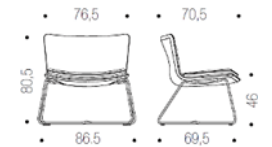

ZEUS_3A

ZEUS_2B