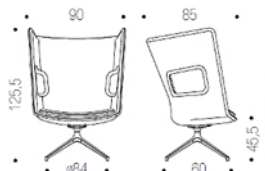

Scocca stampata in poliuretano schiumato a freddo. Tappezzato in Lanee Melange.

Piedino in polipropilene (PP) Grigio RAL 9022.

Basamento in tubo d'acciaio $\varnothing 14$ mm. Verniciatura possipoliestere a polveri. Nero RAL 9005 Bianco RAL 9016 o trattamento galvanico di Cromatura. In alternativa Basamento a 4 razze in alluminio spazzolato $\varnothing 840$ mm su piedini.

IBEBI srl_Via A.Manzoni, 27 Fossalta di Portogruaro VE_ITALIA_T. + 39 0421 244 264_ibebi.com_info@ibebi.com_P.iva 02911510275

ZEUS_1A

ZEUS_1B

Certificato di conformità UNI EN 16139:2013, livello 1°.