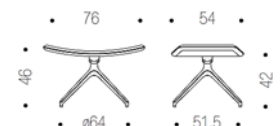

Scocca stampata in poliuretano schiumato a freddo. Tappezzato in Lanee Melange.

Piedino in polipropilene (PP) Grigio RAL 9022.

Basamento in tubo d'acciaio $\varnothing 14$ mm. Verniciatura possipoliestere a polveri. Nero RAL 9005 Bianco RAL 9016 o trattamento galvanico di Cromatura. In alternativa Basamento a 4 razze in alluminio spazzolato $\varnothing 840$ mm su piedini.

IBEBI srl_Via A.Manzoni, 27 Fossalta di Portogruaro VE_ITALIA_T. + 39 0421 244 264_ibebi.com_info@ibebi.com_P.iva 02911510275

ZEUS_1A

ZEUS_1B

ZEUS_4C

Certificato di conformità UNI EN 16139:2013, livello 1°.